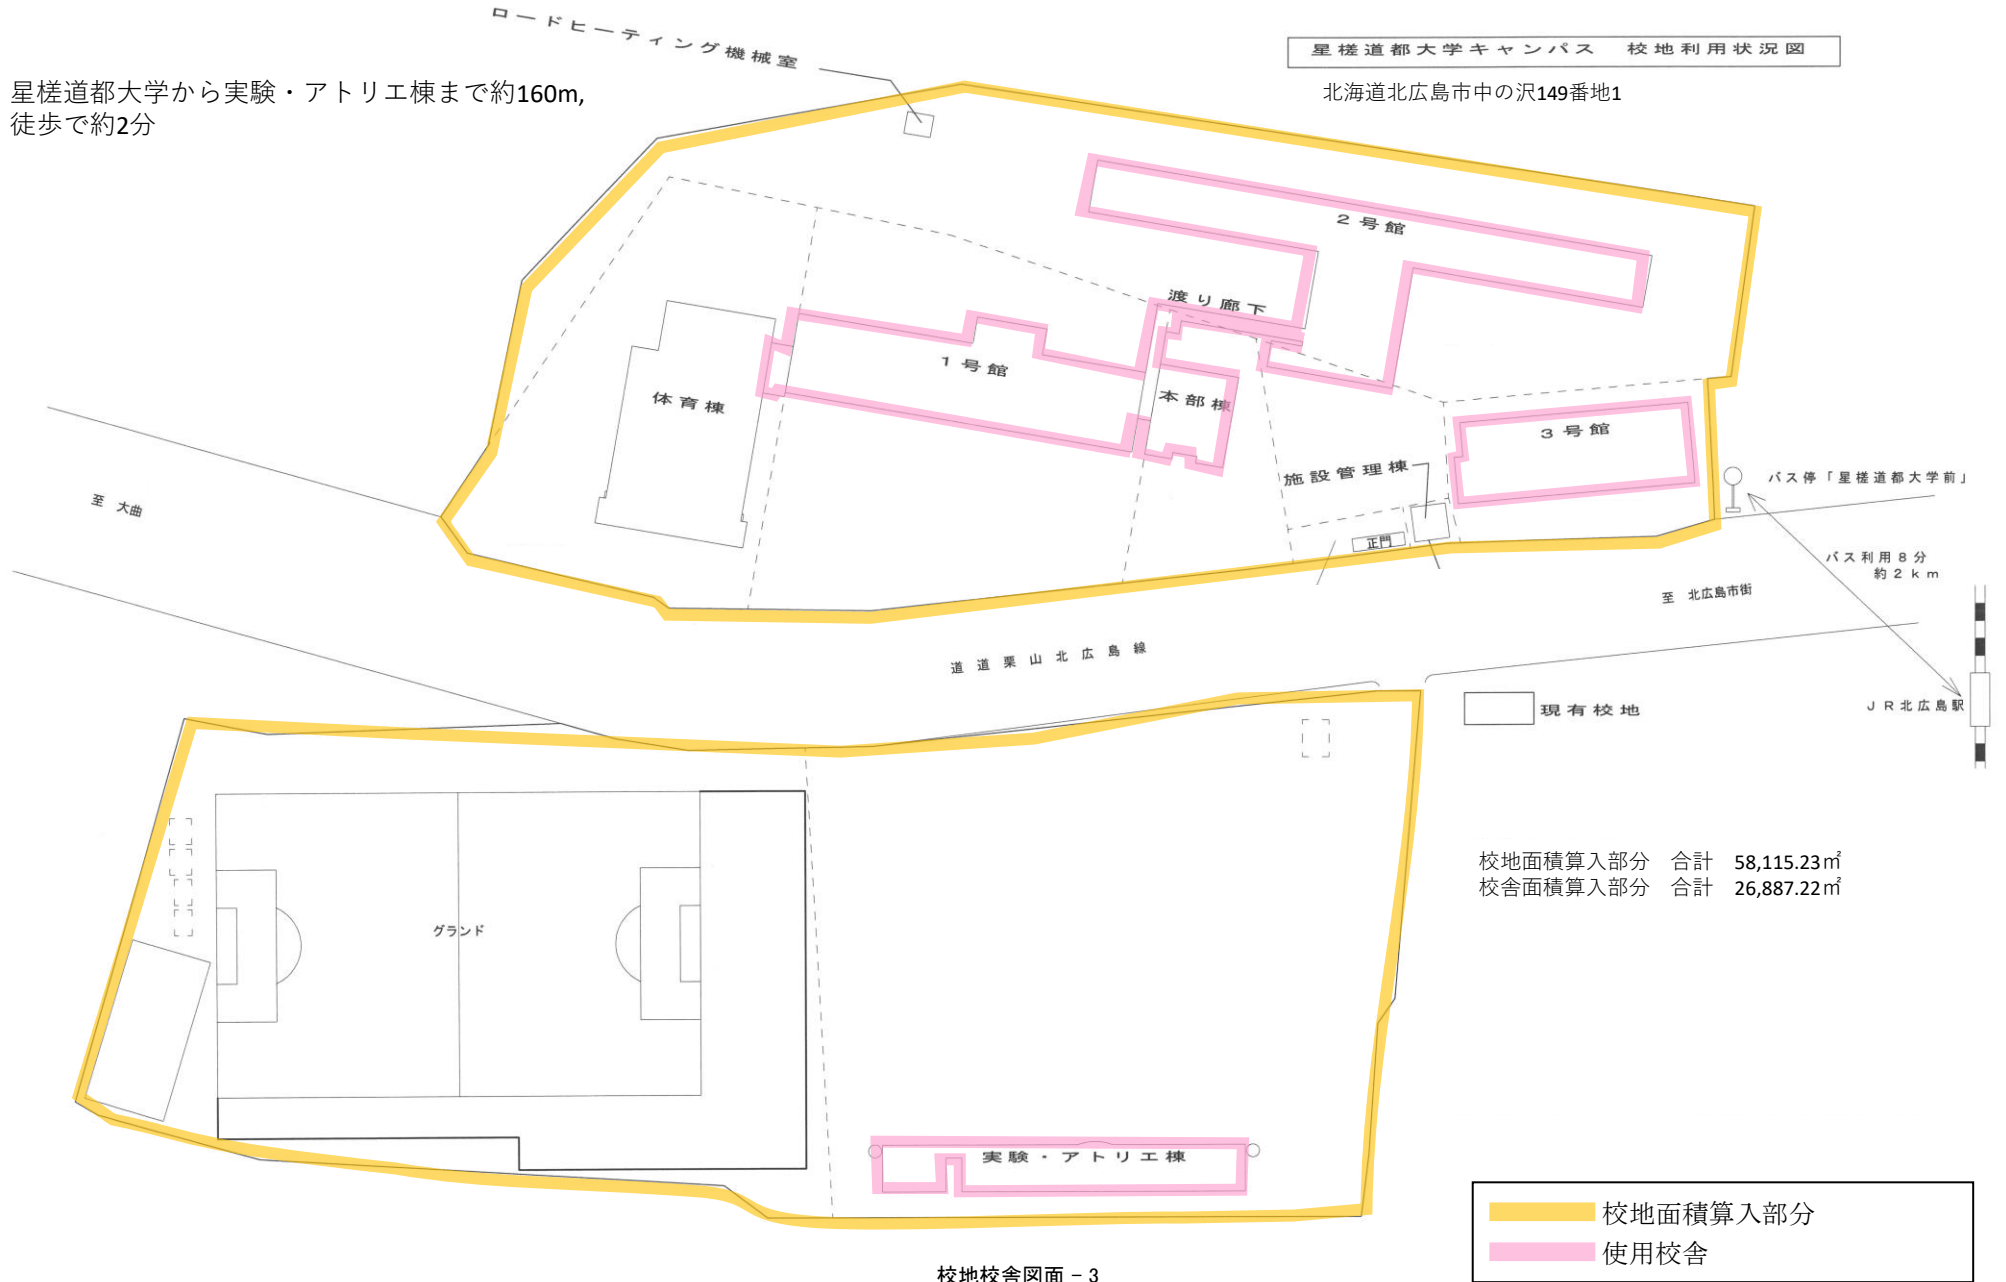

# 北海道内における位置関係の図面

札幌市⇔北広島市 間 約21.8km

# 最寄り駅からの距離,交通機関及び所要時間がわかる図面

JR北広島駅から星槎道都大学まで約2.1km  
JR北広島駅から星槎道都大学までバスで約8分

# 校舎、運動場等の配置図

星槎道都大学から実験・アトリエ棟まで約160m,  
徒歩で約2分

星槎道都大学キャンパス 校地利用状況図

北海道北広島市中の沢149番地1

□ 現有校地

校地面積算入部分 合計 58,115.23㎡  
校舎面積算入部分 合計 26,887.22㎡

■ 校地面積算入部分  
■ 使用校舎