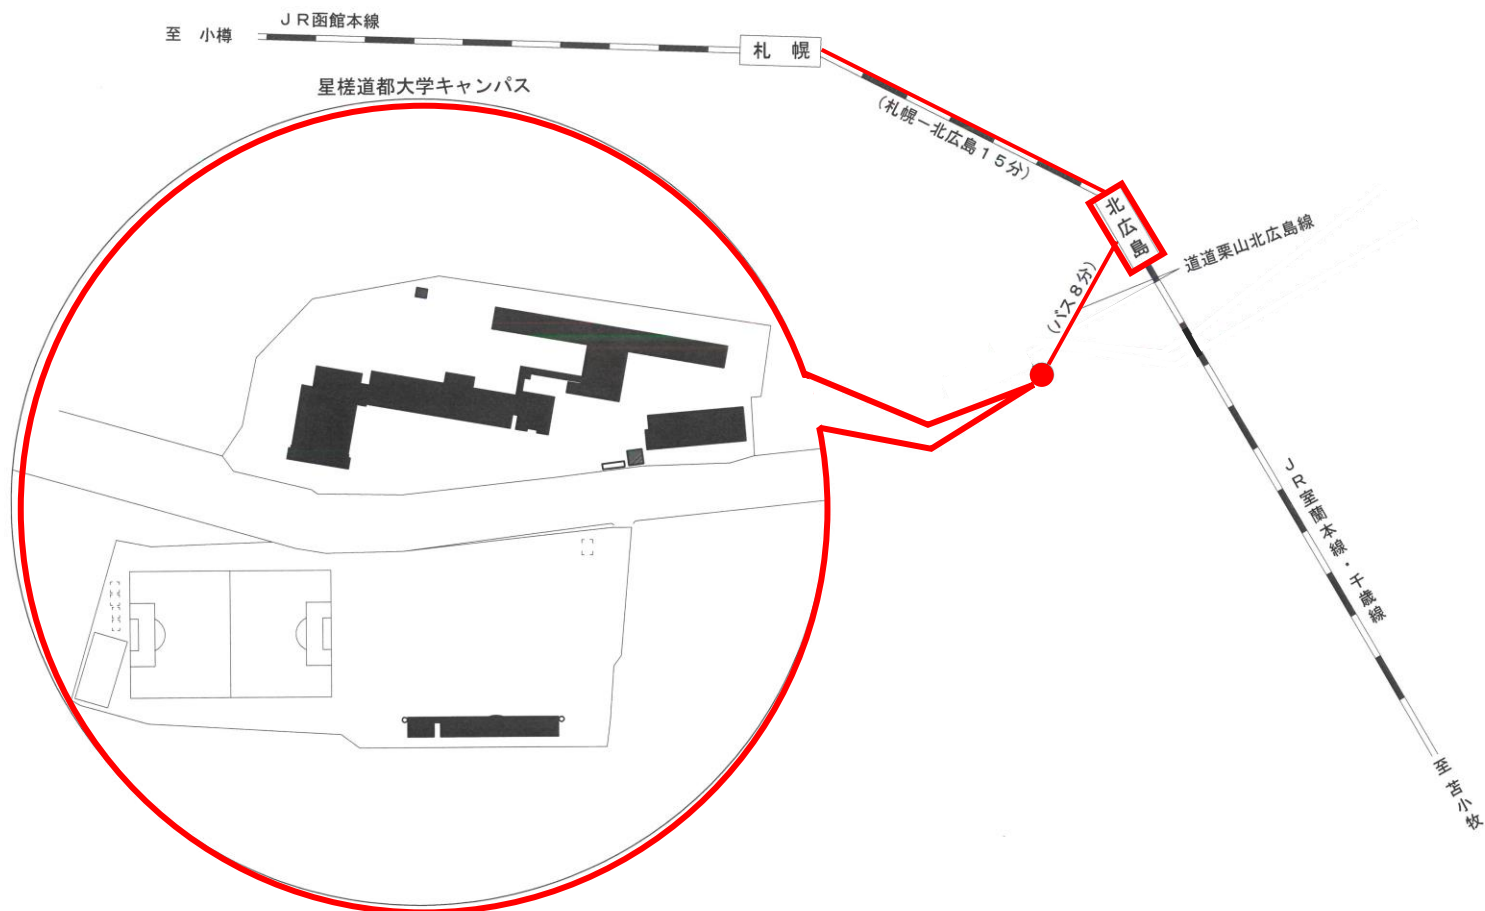

# 北海道内における位置関係の図面

札幌市⇔北広島市 間 約21.8km

# 最寄り駅からの距離,交通機関及び所要時間がわかる図面

JR北広島駅から星槎道都大学まで約2.1km  
JR北広島駅から星槎道都大学までバスで約8分

# 校舎、運動場等の配置図

星槎道都大学から実験・アトリエ棟まで約160m,  
徒歩で約2分

星槎道都大学キャンパス 校地利用状況図

北海道北広島市中の沢149番地1

□ 現有校地

校地面積算入部分 合計 58,115.23㎡  
校舎面積算入部分 合計 26,887.22㎡

■ 校地面積算入部分  
■ 使用校舎